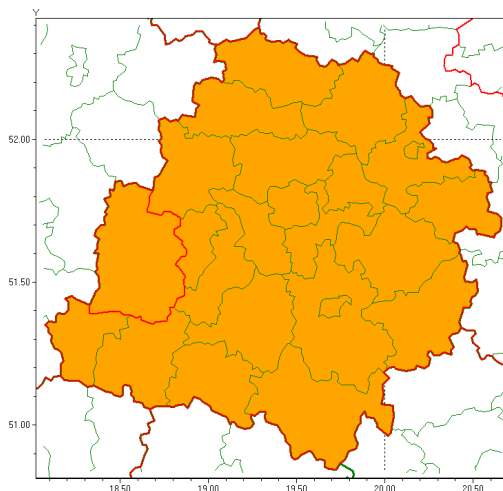

Zasięg ostrzeżenia w województwie

Burze z gradem

Ostrzeżenie meteorologiczne Nr 68

| | |
|---|--|
| Nazwa biura | IMGW-PIB Meteorological Forecast Centre, Poznań Team |
| Zjawisko/stopień zagrożenia | Burze z gradem/ 2 |
| Obszar | województwo łódzkie powiat sieradzki |
| Ważność | od godz. 14:00 dnia 28.07.2021 do godz. 22:00 dnia 28.07.2021 |
| Przebieg | Prognozowane są burze, którym miejscami będą towarzyszyć ulewne opady deszczu od 20 mm do 30 mm, lokalnie do 40 mm oraz porywy wiatru do 100 km/h. Miejscami grad. |
| Prawdopodobieństwo wystąpienia zjawiska(%) | 80% |
| Uwagi | Brak. |
| Dyrektor synoptyk IMGW-PIB | Barbara Wrzesińska |
| Godzina i data wydania | godz. 07:31 dnia 28.07.2021 |
| SMS | IMGW-PIB OSTRZEŻENIE: BURZE Z GRADEM/2 łódzkie/sieradzki od 14:00/28.07 do 22:00/28.07.2021 deszcz 40 mm, grad, porywy 100 km/h. |