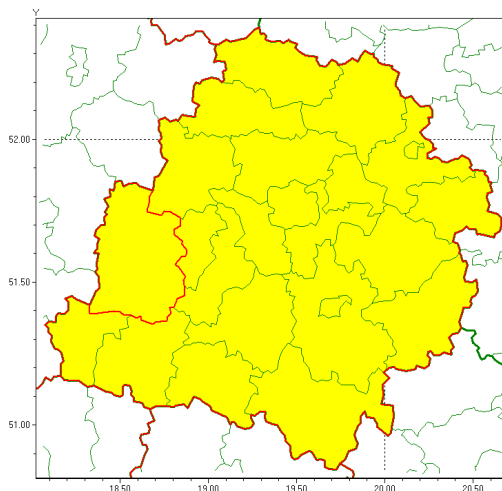

Zasięg ostrzeżenia w województwie

Oblodzenie

Ostrzeżenie meteorologiczne Nr 6

Nazwa biura	IMGW-PIB Meteorological Forecast Centre, Poznan Team
Zjawisko/stopień zagrożenia	Oblodzenie/ 1
Obszar	województwo łódzkie powiat sieradzki
Ważność	od godz. 22:00 dnia 13.01.2021 do godz. 08:00 dnia 14.01.2021
Przebieg	Prognozuje się zamrażanie mokrej nawierzchni dróg i chodników po opadach mokrego śniegu lub śniegu z deszczem. Temperatura minimalna -4°C do -2°C , temperatura przy gruncie -4°C do -3°C .
Prawdopodobieństwo wystąpienia zjawiska(%)	90%
Uwagi	Brak.
Dyrektor synoptyk IMGW-PIB	Przemysław Szrama
Godzina i data wydania	godz. 12:27 dnia 13.01.2021
SMS	IMGW-PIB OSTRZEGA: OBLODZENIE/1 łódzkie/sieradzki od 22:00/13.01 do 08:00/14.01.2021 temp. min. od -4°C do -2°C , przy gruncie do -4°C , ślisko.