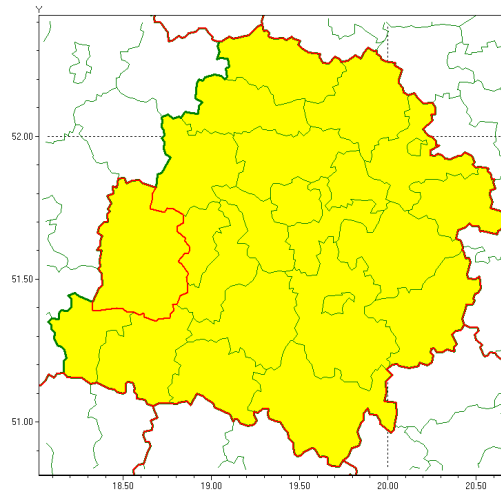

### Zasięg ostrzeżenia w województwie

Burze z gradem

### Ostrzeżenie meteorologiczne Nr 49

<b>Nazwa biura</b>	IMGW-PIB Biuro Prognoz Meteorologicznych w Poznaniu
<b>Zjawisko/stopień zagrożenia</b>	Burze z gradem/ 1
<b>Obszar</b>	województwo łódzkie <b>powiat sieradzki</b>
<b>Ważność</b>	od godz. 14:00 dnia 26.06.2020 do godz. 22:00 dnia 26.06.2020
<b>Przebieg</b>	Prognozuje się wystąpienie burz z opadami deszczu miejscami od 20 mm do 30 mm, lokalnie do 40 mm oraz porywami wiatru do 90 km/h. Miejscami grad.
<b>Prawdopodobieństwo wystąpienia zjawiska(%)</b>	80%
<b>Uwagi</b>	Brak.
<b>Dyrektor synoptyk IMGW-PIB</b>	Leszek Szaradowski
<b>Godzina i data wydania</b>	godz. 09:05 dnia 26.06.2020
<b>SMS</b>	IMGW-PIB OSTRZEŻENIE: BURZE Z GRADEM/1 łódzkie/sieradzki od 14:00/26.06 do 22:00/26.06.2020 deszcz 40 mm, porywy 90 km/h.