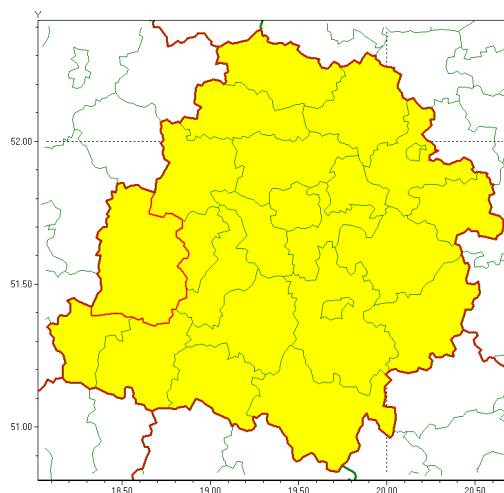

Zasięg ostrzeżenia w województwie

Burze z gradem

Ostrzeżenie meteorologiczne Nr 48

Nazwa biura	IMGW-PIB Biuro Prognoz Meteorologicznych w Poznaniu
Zjawisko/stopień zagrożenia	Burze z gradem/ 1
Obszar	województwo łódzkie powiat sieradzki
Ważność	od godz. 14:00 dnia 25.06.2020 do godz. 24:00 dnia 25.06.2020
Przebieg	Prognozuje się wystąpienie burz z opadami deszczu miejscami od 20 mm do 30 mm oraz porywami wiatru do 75 km/h. Miejscami grad.
Prawdopodobieństwo wystąpienia zjawiska(%)	80%
Uwagi	Brak.
Dyrektor synoptyk IMGW-PIB	Magdalena Muszyńska-Karbowska
Godzina i data wydania	godz. 12:48 dnia 25.06.2020
SMS	IMGW-PIB OSTRZEŻENIE: BURZE Z GRADEM/1 łódzkie/sieradzki od 14:00/25.06 do 24:00/25.06.2020 deszcz 30 mm, porywy 70 km/h.