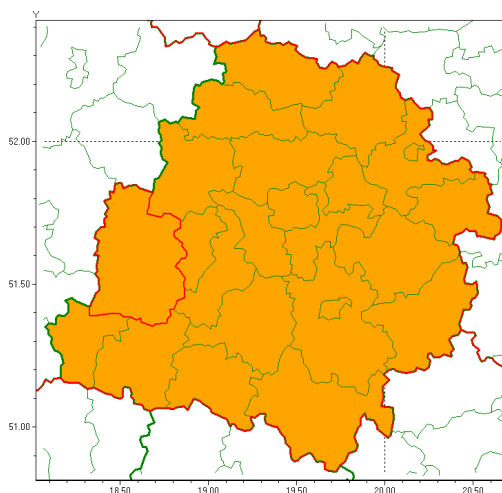

### Zasięg ostrzeżenia w województwie

Burze z gradem

### Ostrzeżenie meteorologiczne Nr 41

<b>Nazwa biura</b>	IMGW-PIB Biuro Prognoz Meteorologicznych w Poznaniu
<b>Zjawisko/stopień zagrożenia</b>	Burze z gradem/ 2
<b>Obszar</b>	województwo łódzkie <b>powiat sieradzki</b>
<b>Ważność</b>	od godz. 11:00 dnia 19.06.2020 do godz. 23:00 dnia 19.06.2020
<b>Przebieg</b>	Prognozuje się wystąpienie burz z opadami deszczu miejscami od 30 mm do 40 mm, lokalnie do 50 mm oraz porywami wiatru do 90 km/h. Miejscami grad.
<b>Prawdopodobieństwo wystąpienia zjawiska(%)</b>	90%
<b>Uwagi</b>	Brak.
<b>Dyrektor synoptyk IMGW-PIB</b>	Piotr Szewczak
<b>Godzina i data wydania</b>	godz. 06:30 dnia 19.06.2020
<b>SMS</b>	IMGW-PIB OSTRZEŻENIE: BURZE Z GRADEM/2 łódzkie/sieradzki od 11:00/19.06 do 23:00/19.06.2020 deszcz 50 mm, porywy 90 km/h, miejscami grad.