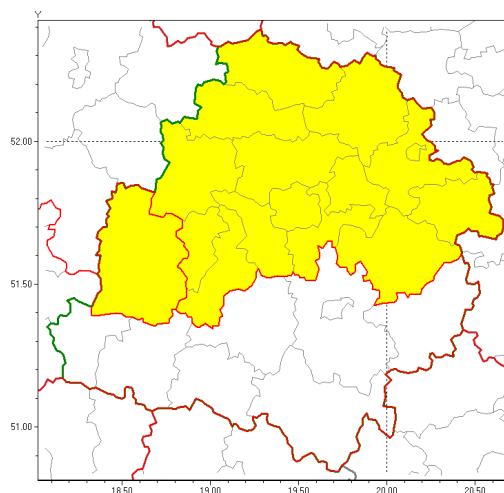

Zasięg ostrzeżenia w województwie

Burze z gradem

Ostrzeżenie meteorologiczne Nr 45

Nazwa biura	IMGW-PIB Biuro Prognoz Meteorologicznych w Poznaniu
Zjawisko/stopień zagrożenia	Burze z gradem/ 1
Obszar	województwo łódzkie powiat sieradzki
Ważność	od godz. 15:00 dnia 29.07.2019 do godz. 23:00 dnia 29.07.2019
Przebieg	Prognozuje się wystąpienie burz z opadami deszczu od 20 mm do 30 mm, lokalnie do 40 mm oraz porywami wiatru do 90 km/h. Miejscami grad.
Prawdopodobieństwo wystąpienia zjawiska(%)	85%
Uwagi	Brak.
Dyrektor synoptyk IMGW-PIB	Przemysław Szrama
Godzina i data wydania	godz. 10:30 dnia 29.07.2019
SMS	IMGW-PIB OSTRZEŻENIE: BURZE Z GRADEM/1 łódzkie/sieradzki od 15:00/29.07 do 23:00/29.07.2019 deszcz 40 mm, porywy 90 km/h.