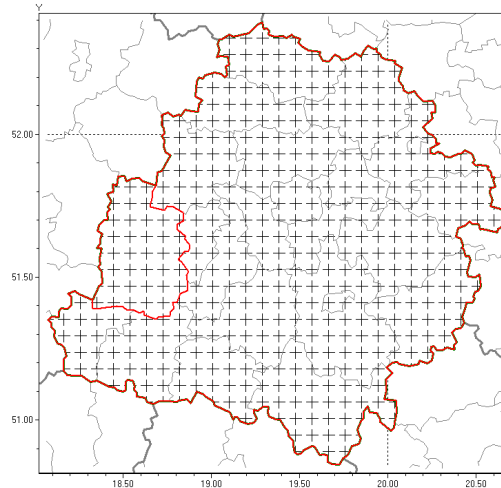

Zasięg komunikatu w województwie

Przymrozki

Komunikat meteorologiczny z godz. 06:35 dnia 16.04.2019

Nazwa biura	IMGW-PIB Biuro Prognoz Meteorologicznych w Poznaniu
Zjawiska	Przymrozki
Obszar	województwo łódzkie powiat sieradzki oraz powiaty: bełchatowski, brzeziński, kutnowski, łaski, łowicki, łódzki wschodni, Łódź, opoczyński, pabianicki, pajczański, piotrkowski, Piotrków Trybunalski, poddębicki, radomszczański, rawski, Skierniewice, skierniewicki, tomaszowski, wieluński, wierszowski, zduńskowolski, zgierski
Sytuacja meteorologiczna	Do godz. 6.00 temperatura minimalna wyniosła od -3,5°C do -0,2°C, jedynie lokalnie w Silniczce zanotowano -6,3°C. Przy gruncie temperatura spadła do -7°C, lokalnie do -8°C.
Uwagi	Komunikat przygotowano na podstawie danych z sieci pomiarowo-obszernych IMGW-PIB. Lokalnie zjawiska mogły mieć inny przebieg niż opisany.
Dyrektor synoptyk IMGW-PIB	Przemysław Szrama
Godzina i data wydania	godz. 06:35 dnia 16.04.2019