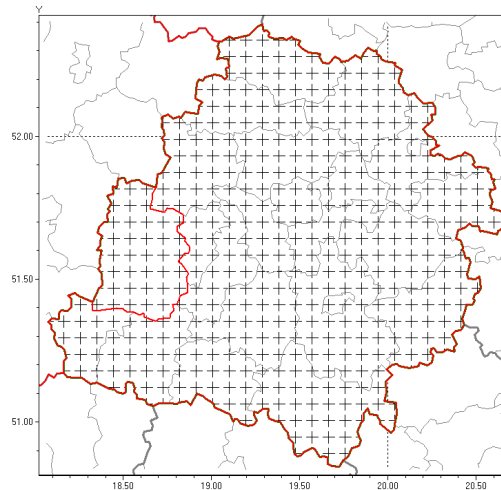

Zasięg komunikatu w województwie

Przymrozki

Komunikat meteorologiczny z godz. 11:00 dnia 10.04.2019

Nazwa biura	IMGW-PIB Biuro Prognoz Meteorologicznych w Poznaniu
Zjawiska	Przymrozki
Obszar	województwo łódzkie powiat sieradzki oraz powiaty: bełchatowski, brzeziński, kutnowski, łaski, łowicki, łódzki wschodni, Łódź, opoczyński, pabianicki, pajczański, piotrkowski, Piotrków Trybunalski, poddębicki, radomszczański, rawski, Skierniewice, skierniewicki, tomaszowski, wieluński, wierszowski, zduńskowolski, zgierski
Sytuacja meteorologiczna	W nocy zanotowano temperatury minimalne: Skierniewice -0,4°C, Łódź 0,8°C (przy gruncie 0,0°C), Sulejów 0,7°C (-1,0°C), Koło -2,4°C (-3,0°C). W ciągu dnia temperatura powietrza wzrosła do ok. 9°C. W ciągu najbliższej nocy prognozuje się spadki temperatury do -2°C.
Uwagi	Komunikat przygotowany na podstawie danych z sieci pomiarowo-obszernych IMGW-PIB. Lokalnie zjawiska mogą mieć inny przebieg niż opisany.
Dyrektor synoptyk IMGW-PIB	Lech Buchert
Godzina i data wydania	godz. 11:00 dnia 10.04.2019