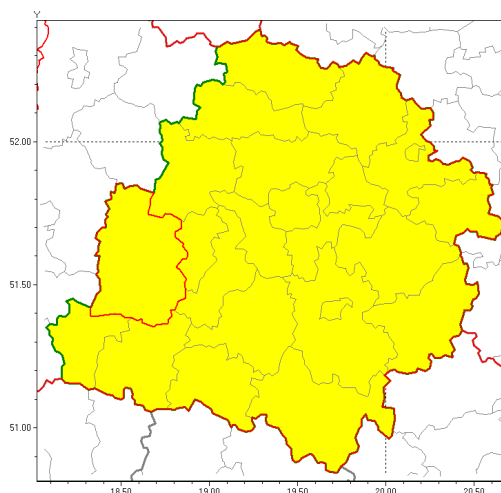

Zasięg ostrzeżenia w województwie

Oblodzenie

**Ostrzeżenie meteorologiczne Nr 14**

Nazwa biura	IMGW-PIB Biuro Prognoz Meteorologicznych w Poznaniu
Zjawisko/stopień zagrożenia	Oblodzenie/ 1
Obszar	województwo łódzkie powiat sieradzki
Ważność	od godz. 02:00 dnia 12.02.2019 do godz. 08:00 dnia 12.02.2019
Przebieg	Prognozuje się zamarzanie mokrej nawierzchni dróg i chodników po opadach deszczu ze śniegiem lub mokrego śniegu. Temperatura minimalna od -1°C do 0°C, temperatura minimalna gruntu około -1°C.
Prawdopodobieństwo wystąpienia zjawiska(%)	80%
Uwagi	Brak.
Dyrektor synoptyk IMGW-PIB	Lech Buchert
Godzina i data wydania	godz. 13:05 dnia 11.02.2019
SMS	IMGW-PIB OSTRZEGA: OBLODZENIE/1 łódzkie/sieradzki od 02:00/12.02 do 08:00/12.02.2019 temp. min. od -1 st. do 0 st., przy gruncie do -1 st., lisko.